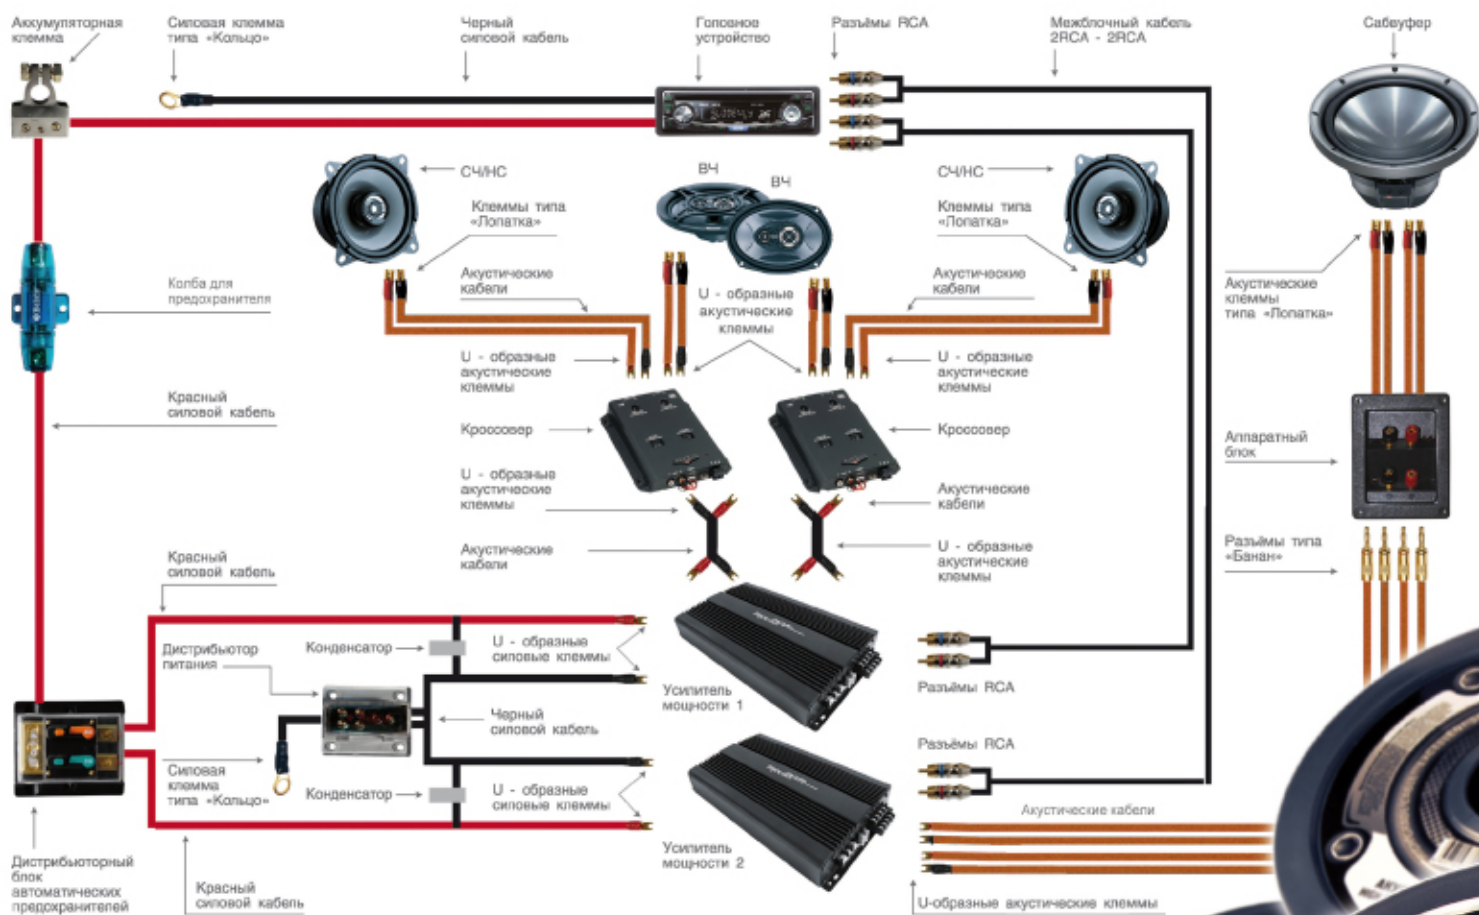

серия Car Audio

СХЕМА КОММУТАЦИИ КОМПОНЕНТОВ АВТОМОБИЛЬНОЙ АУДИОСИСТЕМЫ

Belsis начала реализацию комплексной программы благотворительной деятельности — сегодня, покупая продукцию Belsis, Вы можете помочь детям, страдающим онкологическими и другими тяжелыми заболеваниями.

111141, г. Москва, ул. Плеханова, д.13
тел./факс: +7(495) 231-35-86
+7(495) 306-76-87

www.belsis.ru