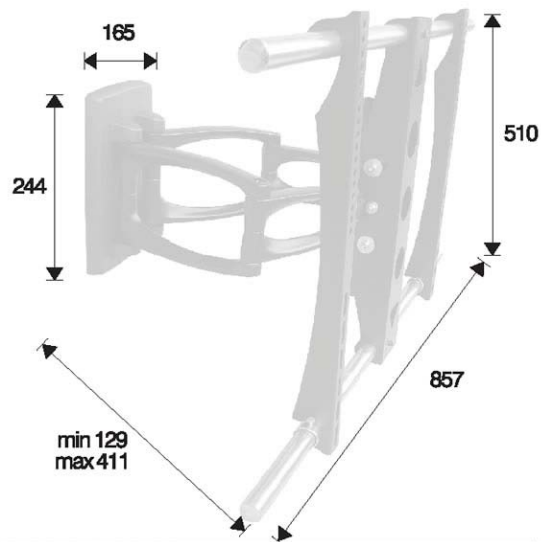

Lunar Reach

Настенный кронштейн с тремя соединениями для телевизоров LCD и плазменных телевизоров.

Размер экрана по диагонали: 30 - 50 дюйма
(76,2 - 127 см).

Нагрузка веса : 50 kg (110 lbs) max.