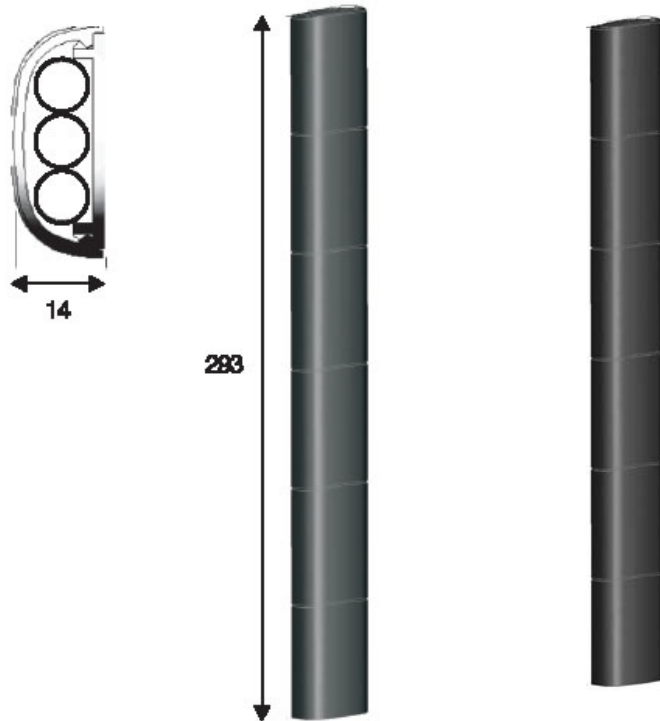

Lunar Tunnel

Соединяющий элемент для для скрытия проводов. Применяется только с изделиями серии LUNAR и The Ultimate.