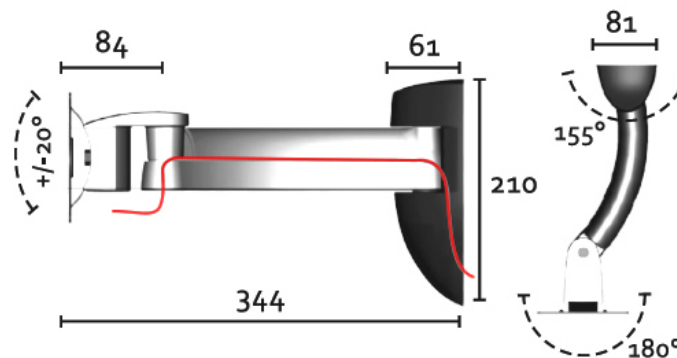

VESA 50/75/100/200X100

Размер экрана по диагонали: 10 - 37 дюйма
(25,4 - 93,98 см).
Нагрузка веса : 30 kg (66 lbs) max.

Opera 2 (100x200; 200x200)

Алюминиевый настенный кронштейн с двумя коленами для телевизоров LCD и плазменных телевизоров. Самое лучшее от структуры OPERA 2, что позволяет передать силу и износостойкость, а также чистый и плавный дизайн. Простая система сборки кронштейна обеспечит удобное пользование и, а два крепления обеспечат отличную функциональность. VESA 50/75/100/200X100

Размер экрана по диагонали: 10 - 37 дюйма
(25,4 - 93,98 см).
Нагрузка веса : 30 kg (66 lbs)
max.

Opera 3 (100x200; 200x200)

Алюминиевый настенный кронштейн с тремя коленами для телевизоров LCD и плазменных телевизоров. Три крепления OPERA 3 сделает возможным выйти за границы обычного использования кронштейна в мире мебели. Симбиоз сенсационной свободы и абсолютной безопасности, а также баланс между качеством и дизайном продукта обеспечит каждого покупателя приятным сюрпризом.