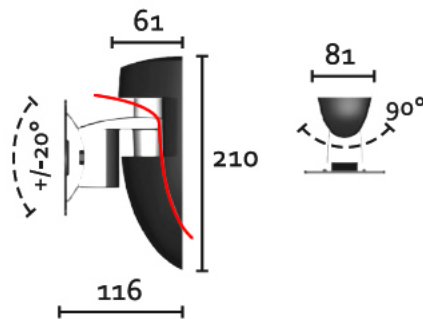

- Пармер экрана по диагонали: 10 - 32 дюйма (25,4 - 81,28 см).
- Нагрузка веса : 30 kg (66 lbs) max.
- Код: 26108 06108
- Настенный кронштейн с тремя соединениями для телевизоров LCD
- VESA 50/75/100/200X100/150/200

Lunar Reach

Настенный кронштейн с тремя соединениями для телевизоров LCD и плазменных телевизоров.

Размер экрана по диагонали: 30 - 50 дюйма
(76,2 - 127 см).

Нагрузка веса : 50 kg (110 lbs) max.

Lunar DVD

Настенный кронштейн для аудио и видео аппаратуры.

Нагрузка веса : 30 kg (66 lbs) max.

Lunar Tunnel

Соединяющий элемент для для скрытия проводов. Применяется только с изделиями серии LUNAR и The Ultimate.

VESA 50/75/100/200X100

Размер экрана по диагонали: 10 - 37 дюйма
(25,4 - 93,98 см).
Нагрузка веса : 30 kg (66 lbs) max.

Opera 2 (100x200; 200x200)

Алюминиевый настенный кронштейн с двумя коленами для телевизоров LCD и плазменных телевизоров. Самое лучшее от структуры OPERA 2, что позволяет передать силу и износостойкость, а также чистый и плавный дизайн. Простая система сборки кронштейна обеспечит удобное пользование и, а два крепления обеспечат отличную функциональность. VESA 50/75/100/200X100