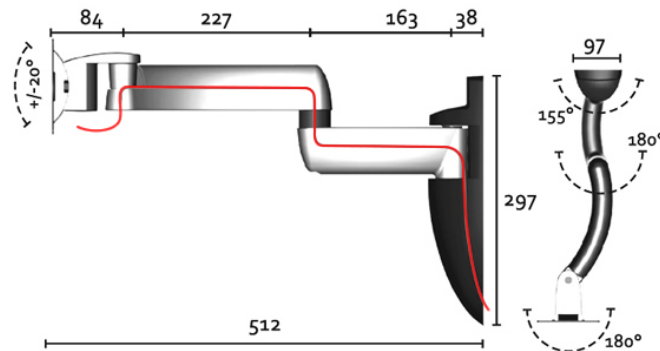

VESA 50/75/100/200X100

Размер экрана по диагонали: 10 - 37 дюйма
(25,4 - 93,98 см).
Нагрузка веса : 30 kg (66 lbs) max.

Opera 2 (100x200; 200x200)

Алюминиевый настенный кронштейн с двумя коленами для телевизоров LCD и плазменных телевизоров. Самое лучшее от структуры OPERA 2, что позволяет передать силу и износостойкость, а также чистый и плавный дизайн. Простая система сборки кронштейна обеспечит удобное пользование и, а два крепления обеспечат отличную функциональность. VESA 50/75/100/200X100

Размер экрана по диагонали: 10 - 37 дюйма
(25,4 - 93,98 см).
Нагрузка веса : 30 kg (66 lbs)
max.

Opera 3 (100x200; 200x200)

Алюминиевый настенный кронштейн с тремя коленами для телевизоров LCD и плазменных телевизоров. Три крепления OPERA 3 сделает возможным выйти за границы обычного использования кронштейна в мире мебели. Симбиоз сенсационной свободы и абсолютной безопасности, а также баланс между качеством и дизайном продукта обеспечит каждого покупателя приятным сюрпризом.

VESA 50/75/100/200X100

Размер экрана по диагонали: 10 - 37 дюйма

(25,4 - 93,98 см).

Нагрузка веса : 30 kg (66 lbs) max.

Opera DVD

Вращающийся настенный кронштейн для видео и аудио с дополнительной функцией изменения ширины по желанию потребителя.