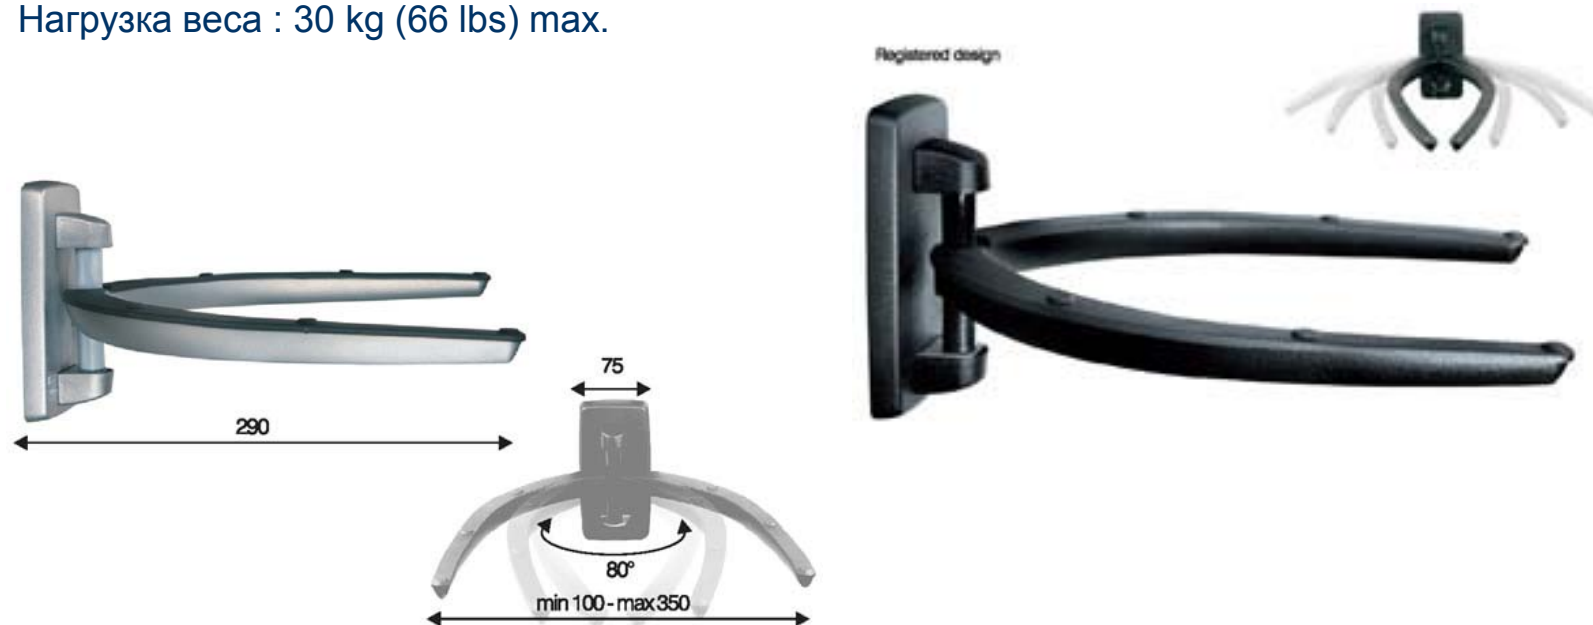

Lunar DVD

Настенный кронштейн для аудио и видео аппаратуры.

Нагрузка веса : 30 kg (66 lbs) max.