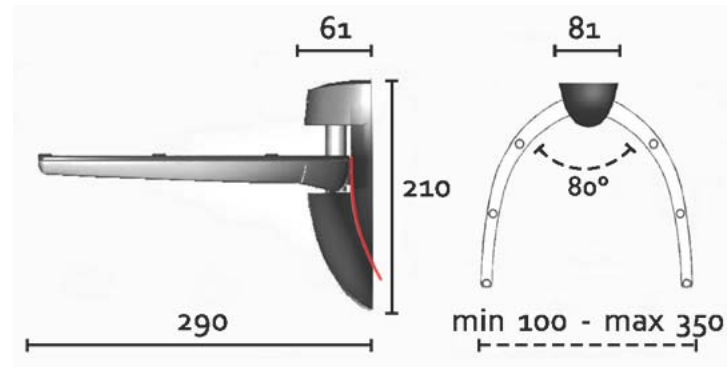

Opera DVD

Вращающийся настенный кронштейн для видео и аудио с дополнительной функцией изменения ширины по желанию потребителя.

OPERA DVD специально разработан, чтобы дополнить LCD и плазменные телевизоры поддержкой видео устройств, OPERA DVD также может использоваться и отдельно.

Благодаря правильным формам и необыкновенной элегантности, OPERA DVD обеспечит ваш дом многофункциональным решением.

Нагрузка веса : 30 Kg (66 lbs) max.