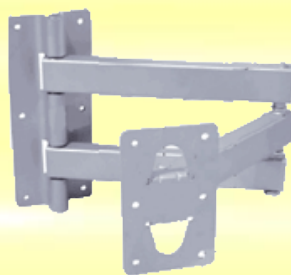

STAR-MOUNT

Поворотный настенный кронштейн (адаптер) для увеличения расстояния между плазменной панелью и стеной от 50 до 650 мм.

Совместим с кронштейнами

STAR-1,2,3,4. До 80 кг.

арт. KK107