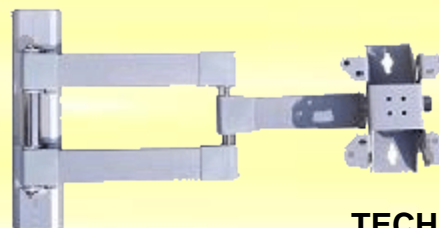

TECHNO-10

Шарнирный кронштейн для LCD телевизора размером 15-32 дюйма (38-81см), весом до 30кг, с регулируемым наклоном и расстоянием от стены от 90 до 520 мм. 4 степени вращения. Совместим с кронштейнами Techno 10A, 10B, 10C.

арт. КК40