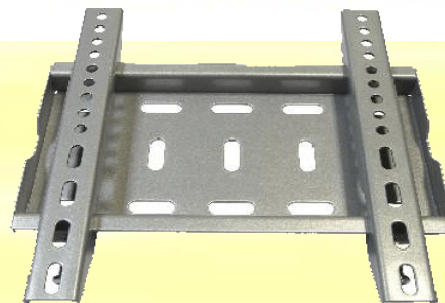

+7 (495) 231-3586, 306-7687 [www.belsis.ru](http://www.belsis.ru) [info@belsis.ru](mailto:info@belsis.ru)

Technology of installation

**Кронштейны KROMAX для крепления ЖК-мониторов и плазменных панелей**

**Компания BELSIS представляет разнообразные кронштейны для крепления ЖК-мониторов и универсальные крепления для плазменных панелей. Качество – на высшем уровне, современный дизайн и передовые технологии. Цены – приятно удивят Вас. Вам не нужно будет тратить огромные деньги, чтобы обустроить свою квартиру. Кронштейны обеспечивают надежное настенное крепление оборудования независимо от веса. Каждый кронштейн имеет стандарт VESA, что позволяет использовать его на любых типах ЖК и плазменных телевизоров.**

### **Преимущества кронштейнов KROMAX перед аналогами:**

- Вмонтирован водяной уровень
- Фурнитура дифференцирована по местам применения (в различных пакетах)
- В направляющих вмонтирован пластик - позволяет плавно наклонять кронштейн
- Культура упаковки (каждая деталь упакована отдельно)
- Информативность упаковки
- Инструкция на русском языке внутри коробки
- Некоторые модели эксклюзивны (нет аналогов)