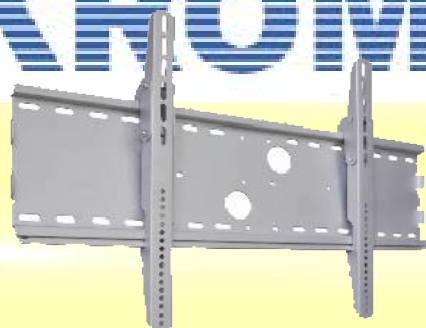

+7 (495) 231-3586, 306-7687 [www.belsis.ru](http://www.belsis.ru) [info@belsis.ru](mailto:info@belsis.ru)

Technology of installation

**Кронштейны KROMAX для крепления ЖК-мониторов и плазменных панелей**

**Компания BELSIS представляет разнообразные кронштейны для крепления ЖК-мониторов и универсальные крепления для плазменных панелей. Качество – на высшем уровне, современный дизайн и передовые технологии. Цены – приятно удивят Вас. Вам не нужно будет тратить огромные деньги, чтобы обустроить свою квартиру. Кронштейны обеспечивают надежное настенное крепление оборудования независимо от веса. Каждый кронштейн имеет стандарт VESA, что позволяет использовать его на любых типах ЖК и плазменных телевизоров.**