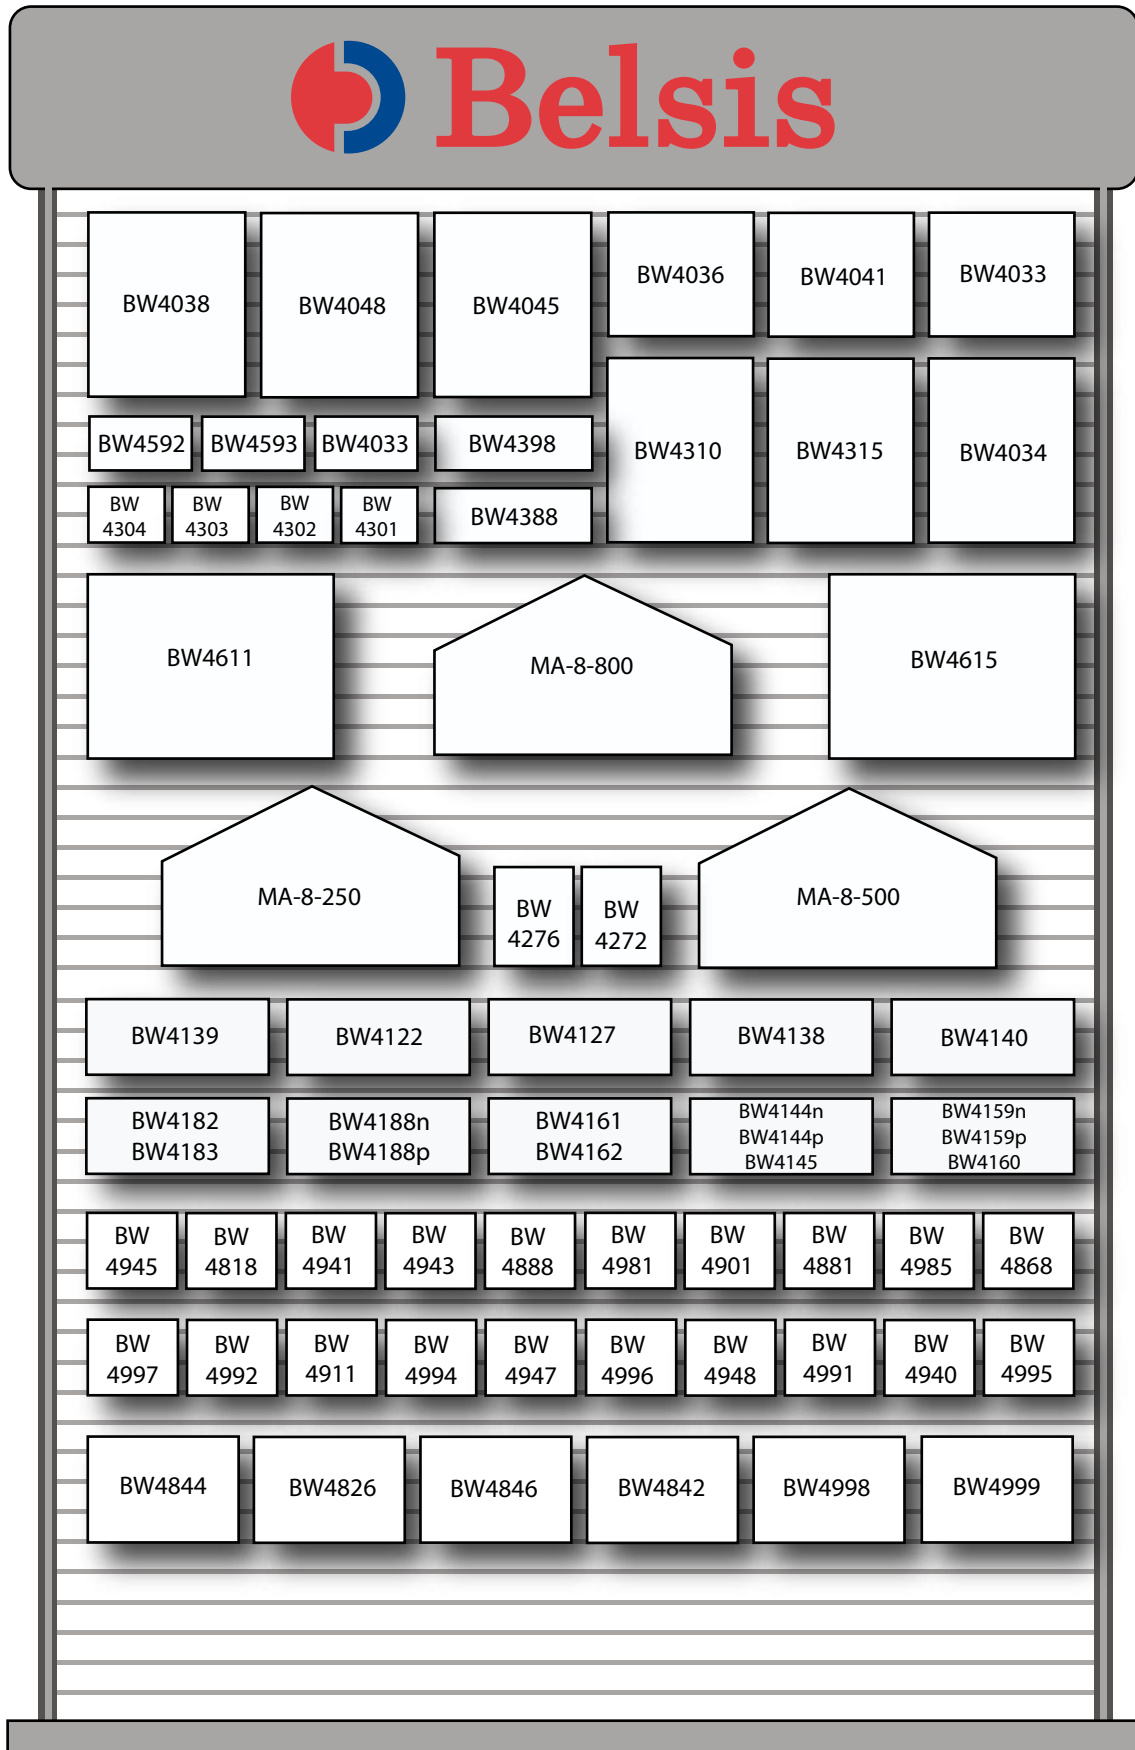

Планограмма стенда Belsis Car Audio

Стенд Belsis Car Audio

Рейтинг + ассортимент по Car Audio и клеммам

№	ТМЦ	
1	МА-8-800	Установочный комплект для усилителя мощностью до 500 Ватт
2	МА-8-500	Установочный комплект для усилителя мощностью до 300 Ватт
3	МА-8-250	Установочный комплект для усилителя мощностью до 250 Ватт
1	BW4038	Аудиокабель 2RCA - 2RCA + rem, в нейл опл, Витая пара GOLD, 5м
2	BW4048	Аудиокабель 4RCA - 4RCA +rem, "Витая пара", GOLD, дв. экран, 5м
3	BW4045	Аудиокабель 2 RCA - 2 RCA + rem, GOLD, дв. экран, 5м
4	BW4002	Аудиоадаптер (переходник) 1RCA папа-2 RCA мама, GOLD, Y - тип
5	BW4034	Y-адаптер (переходник) 1RCA мама - 2RCA папа в нейл. опл., "Витая пара"
GOLD, 0,2м		
6	BW4592 DBL	Адаптер (переходник) 1RCA папа/1RCA мама, угловой. ПАРА
7	BW4041	Аудиокабель 2 RCA - 2 RCA + rem, GOLD, дв. экран, 1м
8	BW4036	Аудиокабель 2RCA - 2RCA + rem, в нейл опл, Витая пара GOLD, 2м
9	BW4593 DBL	Адаптер (переходник) 1RCA папа/1RCA мама, угловой. ПАРА
10	BW4033	Y-адаптер (переходник) 1RCA папа - 2RCA мама в нейл. опл., "Витая пара"
GOLD, 0,2м		
1	BW4611	Аппаратный блок для акуст. систем на 2 клеммы, metal GOLD.
2	BW4615	Аппаратный блок для акуст. систем на 4 клеммы.
1	BW4398	Колба для предохранителя AGU. Кабель от 4GA(21mm2) до 8GA(8mm2).
2	BW4388	Колба для предохранителя AGU. Кабель от 4GA(21mm2) до 8GA(8mm2).
1	BW4304	Предохранитель (AGU-тип) 60А
2	BW4302	Предохранитель (AGU-тип) 40А
3	BW4301	Предохранитель (AGU-тип) 30А
4	BW4303	Предохранитель (AGU-тип) 50А
1	BW4310	Держатель для предохранителя (AGU-тип) с кабелем 8 GA(8 mm2).
2	BW4315	Держатель для предохранителя (АТС-тип) с кабелем 10 GA(6 mm2).
1	BW4122	Дистрибьютор питания 1x4GA(21mm2) / 4x8 GA(8mm2)
2	BW4127	Дистрибьютор питания 1x4GA(21mm2) / 4x8 GA(8mm2)
3	BW4139	Дистрибьютор питания 1x4GA (21mm2) / 2x8GA (8mm2)
4	BW4138	Дистрибьютор питания 1x4GA(21mm2) / 4x8 GA(8mm2)
5	BW4140	Дистрибьютор питания 1x4GA(21 мм2) / 4x8GA(8 мм2)
1	BW4182	Клемма аккумуляторная " + " 2x4GA (21 мм2) + 1x8GA (8 мм2), никель
2	BW4183	Клемма аккумуляторная " - " 2x4GA (21 мм2) + 8GA (8 мм2), никель
3	BW4188n	Клемма аккумуляторная " - " 2GA(33 мм2) + 4GA (21 мм2) + 2x8GA (8 мм2), никель
4	BW4188p	Клемма аккумуляторная " + " 2GA(33 мм2) + 4GA (21 мм2) + 2x8GA (8 мм2), никель
5	BW4161	Клемма аккумуляторная " - " 4GA(21 мм2) + 8GA (8 мм2) + болт
6	BW4162	Клемма аккумуляторная "+" 4GA(21 мм2) + 8GA (8 мм2) + болт
7	BW4144p	Клемма аккумуляторная "+" 2x8 GA (8 мм2) + болт.
8	BW4144n	Клемма аккумуляторная "-" 2x8 GA (8 мм2) + болт.
9	BW4145	Защитный кожух для аккумуляторной клеммы BW4144-п.
10	BW4159n	Клемма аккумуляторная "-" 2x8 GA (8 мм2) + болт.
11	BW4159p	Клемма аккумуляторная "+" 2x8 GA (8 мм2) + болт.
12	BW4160	Защитный кожух для аккумуляторной клеммы BW4159.
1	BW4945	Клемма силовая "кольцо" кабель 4GA(21mm2). Диаметр 7.8мм.GOLD
2	BW4818	Клемма силовая "кольцо" кабель до 10 мм2. Посад. диам. 8мм. Gold
3	BW4941	Клемма силовая "кольцо" кабель 4GA(21mm2). Диаметр 6,3мм.GOLD
4	BW4943	Клемма силовая "кольцо" кабель 4GA(21mm2). Диаметр 9.3мм.GOLD